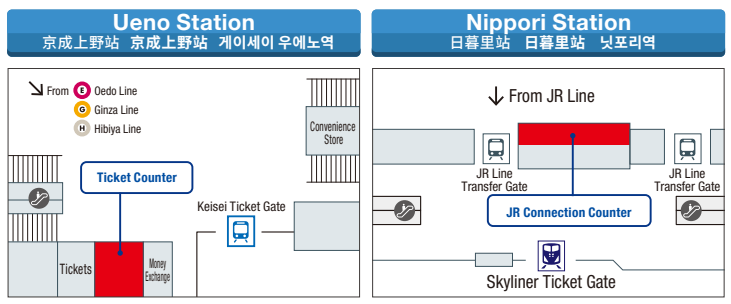

게이세이 우에노역(당일권 판매 카운터) 또는, 닛포리역(JR선 연결창구)까지 지참하시고, 반드시 희망하시는 열차의 좌석 지정을 받으십시오. 닛포리역에서 교환하는 경우에는, 닛포리역까지의 JR선의 승차권·IC 카드를 함께 제시하여 주십시오. Skyliner는 모든 좌석 지정제입니다.

【티켓 교환 유효기간】 발매 당일 한정
Skyliner 출발 시각까지 반드시 교환을 하십시오。
このチケットは搭乗を保証するものではありません。希望する列車の空席状況によります。

step 3

Exchange your ticket for a Skyliner ticket and board the Skyliner!
带着兑换时递交的车票乘坐Skyliner出发!
帶著兌換時所拿到的乘車券搭乘Skyliner!
교환 시에 드리는 승차권을 가지고 Skyliner 로 GO!

从东京市中心到成田机场乘坐“京成 Skyliner”方便快捷!

從東京市中心到成田機場「京成 Skyliner」快捷又方便!

도쿄도심에서 나리타공항까지는「Keisei Skyliner」가 빠르고 편리!

Fares 售票价格 票價 티켓 요금

Ueno / Nippori → Narita Airport
上野/日暮里方向→成田机场 上野/日暮里方向→成田机场 우에노·닛포리 방면→나리타공항

Skyliner One-Way Ticket Skyliner单程 Skyliner單程 Skyliner 편도

	Standard Price 通常價格 通常價格 통상 가격	Discount Price 割引價格 折扣價格 할인 가격	
Adult 成人 大人 성인	¥2,470	¥2,200	¥270 OFF!
Child* 儿童* 兒童* 소아*	¥1,240	¥1,100	¥140 OFF!

*6 to 11 years of age (includes 12 year-old children who are still elementary school students).
*6岁至11岁(包括12岁的小学生)的乘客。
*6歲~11歲(含12歲的小學生)的客人。
*6세~11세인 고객님(12세 초등학생 포함).

Ticket Exchange Locations 換票處 換票處 교환소